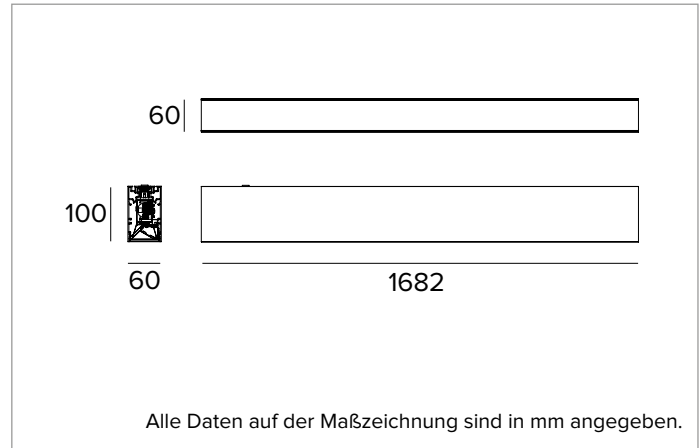

1T5713EL90 | LOGICO System - Decken/Pendelleuchte - Lichtbandmodul

Lineare LED-Leuchte für Deckenanbau- oder Pendelmontage

	3000K	H(m)	D(m)	E _{max} (lx)	
Ra90				72°	
Fixture Power	45W	1	1.45	1558	
Source Flux	5270lm	2	2.90	389	
Fixture Flux	3480lm	3	4.35	173	
Efficacy	77lm/W	4	5.80	97	
TS1469 I _{max} =296cd/klm	I _{max}	1558cd	5	7.26	62